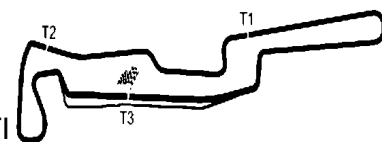

LIGURBIKE PROVE LIBERE MOTO

CLASSIFICA 4° TURNO PROVE LIBERE

ESPERTI

POS	No	CONDUTTORE	NAZ	TEAM	MOTO	CATEGORIA	TEMPO	DIST	GIR/TOT	MEDIA	VEL
1	86	REPETTO A.			HONDA	E600	1'33.730		8/8	90.259	
2	35	TESORI O.			KAWASAKI	E600	1'33.824	0.094	8/8	90.168	
3	111	VANDI K.			125 GP	A125	1'47.134	13.404	6/6	78.966	

Esposta ore:

Il DSC: Rapi Andrea

ORA INIZIO ( )

ORA FINE ( )